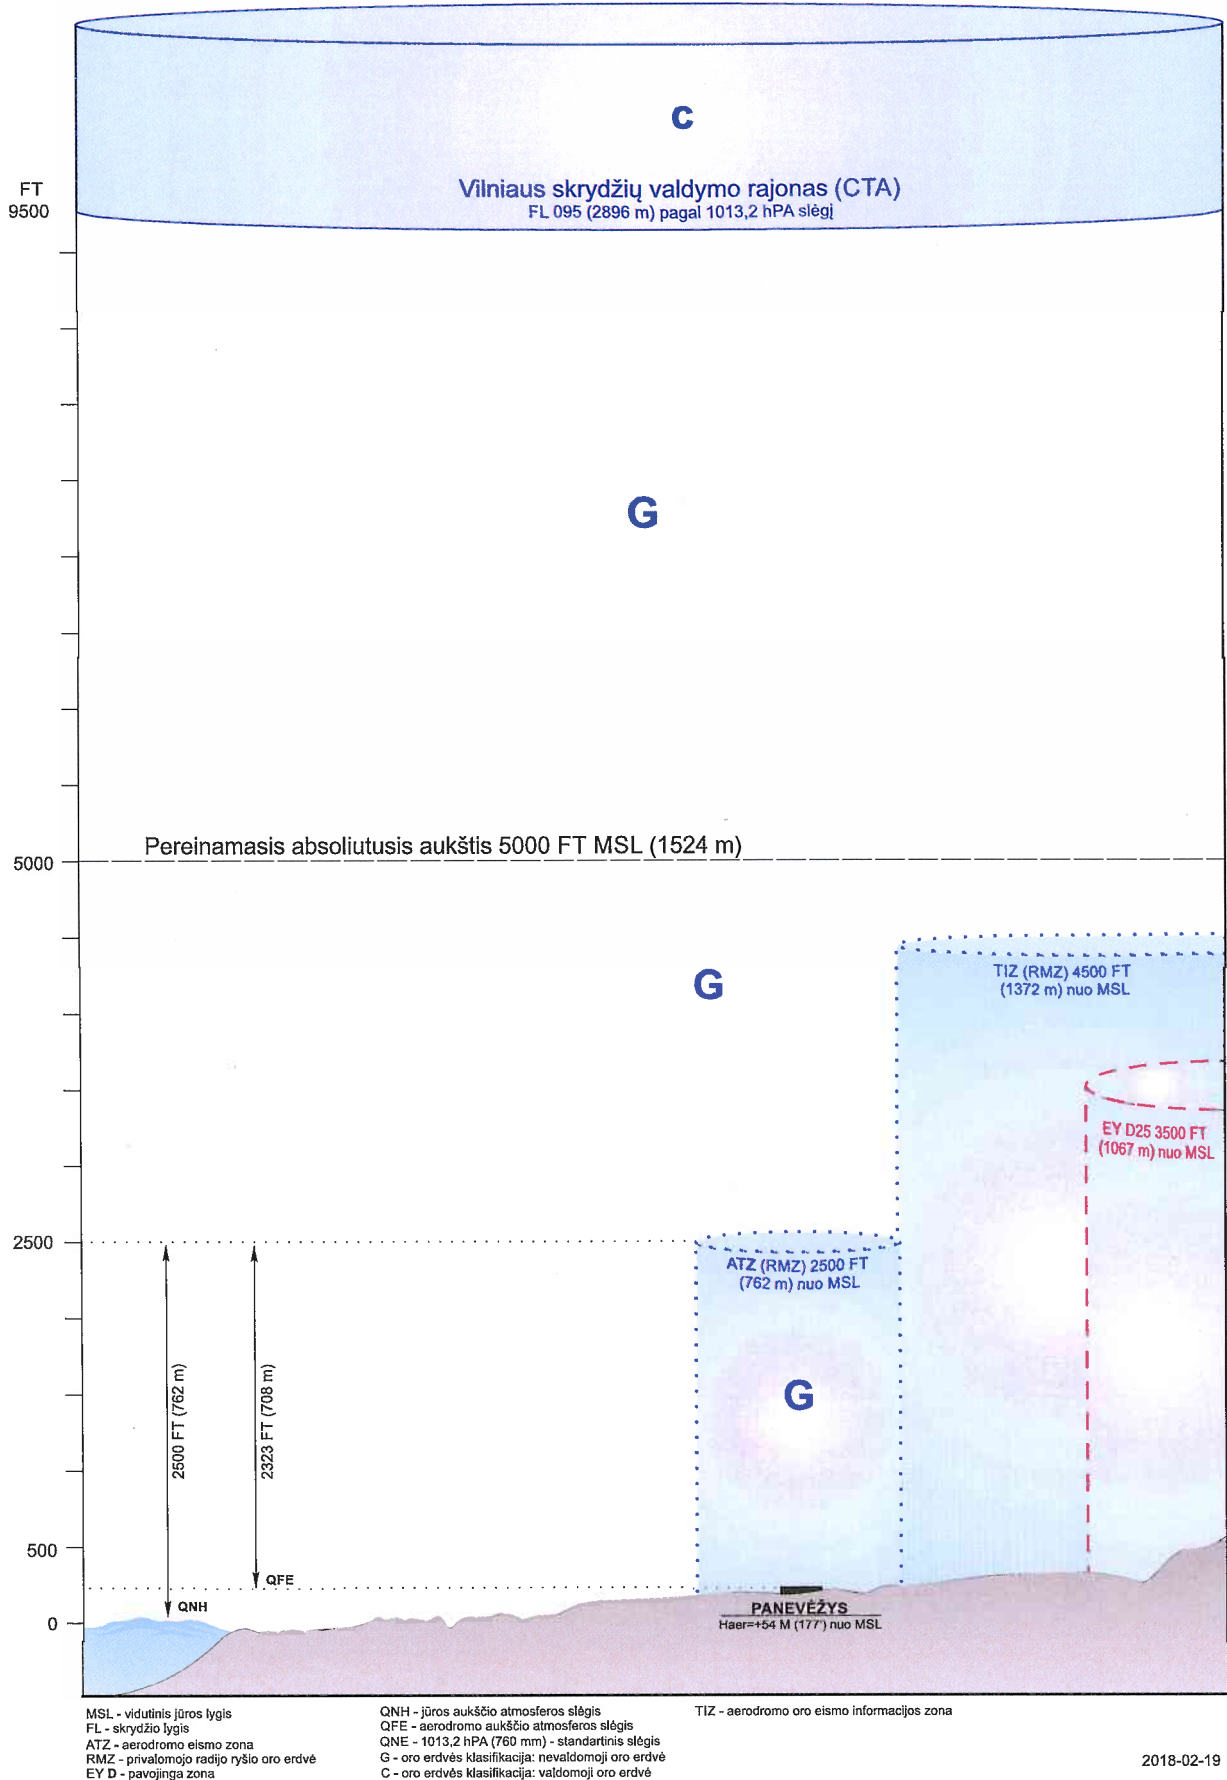

AERODROMO ORO ERDVĖS SCHEMA

AD AUKŠTIS 177' (54M)

55° 42' 32"
024° 20' 43"

ELEV. ALT IN FT, BRG TRACK ARE MAG
Mag. nuokrypis (VAR) 7°E (2017)

PANEVĖŽYS RADIO 128.200
FIS: ŠIAULIAI INFO 124.450

EYPN
PANEVĖŽYS
LIETUVA

Pakeitimai: Panevėžio AD radio dažnis; VAR duomenys; įvesta TIZ Pajūstis ir EYD25.